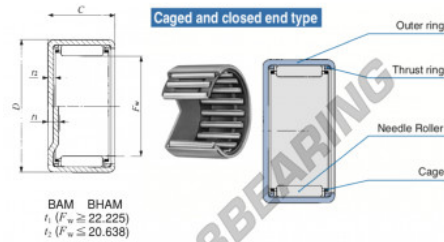

Nadelhülsenlager BAM348-IKO - BAM348-IKO

<https://www.123kugellager.at/kugellager-gehauselager/nadellager/nadelhulsenlager/bam348-iko>

Boundary dimensions mm(inch)			Standard mounting dimensions mm			Basic dynamic load rating	Basic static load rating	Minimum rotational speed	Maximum rotational speed
d	D	C	T	JT	M	C	$C0$	rpm	rpm
Min.	Max.	Min.	Max.	Min.	Max.	Min.	Max.	1500	3000
12.70	63.50	53.98	3.18	1.27	1.27	16.1	26.6	5500	—

PRODUKTMERKMALE

Marke	IKO
N° Ean13	3616060600967
Innendurchmesser	53.975 mm
Außendurchmesser	63.5 mm
Dicke	12.7 mm
Grenzdrehzahl	5500 rpm
Dynamische Belastung	16.1 kN
Statische Belastung	26.6 kN
Verpackung	1