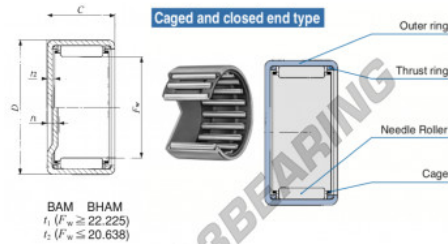

Nadelhülsenlager BAM2410-IKO - BAM2410-IKO

<https://www.123kugellager.at/kugellager-gehauselager/nadellager/nadelhulsenlager/bam2410-iko>

Boundary dimensions mm(inch)			Standard mounting dimensions mm			Basic diameter	Basic width	Shoulder diameter	Shoulder width
F_w	D	C	t_1	t_2	Shoulder diam.	C	C₁	C₂	Shoulder diam.
Min.	Max.	Min.	Max.	Min.	Max.	Min.	Max.	Min.	Max.
18.000 07.0	47.625 1.875	15.881 0.625	7.81				17.900	27.000	9000 18000

PRODUKTMERKMALE

Marke	IKO
N° Ean13	3616060600660
Innendurchmesser	38.1 mm
Außendurchmesser	47.625 mm
Dicke	15.88 mm
Grenzdrehzahl	9000 rpm
Dynamische Belastung	17.8 kN
Statische Belastung	27.1 kN
Verpackung	1

kontakt@123kugellager.at

+49 (0) 800 001 076 6

CRT4 de Lesquin 60 Rue Du Haut De Sainghin 59273 Fretin FRANCE