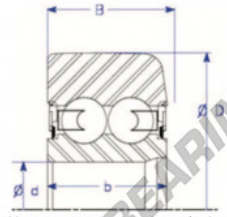

## Das fuhrungskugellager MG309-DDL-2-ENDURO - MG309-DDL-2-ENDURO

<https://www.123kugellager.at/kugellager-gehauselager/rillenkugellager/das-fuhrungskugellager/mg309-ddl-2-enduro>

X-e: compact one-piece design  
Style X: Double Row Ball Bearing

Part Number	Style	Inner Diameter, d	Outer Diameter, D	Inner Ring Width, b	Outer Ring Width, B	Radius, R	Dynamic Capacity	Static Capacity
MG 309 DDL 2	X-e One piece	45.000 mm	105.80 mm	33.63 mm	33.900 mm	5.300 mm	49,500 kN	38,900 kN

### PRODUKTMERKMALE

Marke	ENDURO
N° Ean13	3616060582508
Innendurchmesser	45 mm
Außendurchmesser	105.8 mm
Dicke	33.9 mm
Dynamische Belastung	49.5 kN
Statische Belastung	38.9 kN
Verpackung	1

[kontakt@123kugellager.at](mailto:kontakt@123kugellager.at)