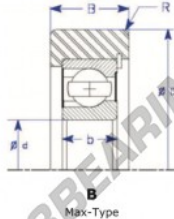

Das fuhrungskugellager MG211-FFY-ENDURO - MG211-FFY-ENDURO

<https://www.123kugellager.at/kugellager-gehauselager/rillenkugellager/das-fuhrungskugellager/mg211-ffy-enduro>

Part Number	Style	Inner Diameter, d	Outer Diameter, D	Inner Ring Width, b	Outer Ring Width, B	Radius, R	Dynamic Capacity	Static Capacity
MG 211.FFY	IK-b Max Type Insert bearing	55.000 mm	126.70 mm	21 mm	31.000 mm	chamfer	48,200 kN	44,000 kN

PRODUKTMERKMALE

Marke	ENDURO
N° Ean13	3616060582294
Innendurchmesser	55 mm
Außendurchmesser	126.7 mm
Dicke	31 mm
Dynamische Belastung	48.2 kN
Statische Belastung	44 kN
Verpackung	1

kontakt@123kugellager.at