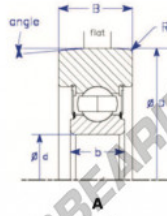

Das fuhrungskugellager MG313-DDTA-ENDURO - MG313-DDTA-ENDURO

<https://www.123kugellager.at/kugellager-gehauselager/rillenkugellager/das-fuhrungskugellager/mg313-ddta-enduro>

Conrad
Style IX: Symmetrical Design

Part Number	Style	Inner Diameter, d	Outer Diameter, D	Inner Ring Width, b	Outer Ring Width, B	Radius, R	Dynamic Capacity	Static Capacity
MG313-DDTA	IX-a Symmetrical design, conrad	65.000 mm	184.00 mm	33 mm	45.000 mm	8.000 mm	93,000 kN	60,000 kN

PRODUKTMERKMALE

Marke	ENDURO
N° Ean13	3616060582249
Innendurchmesser	65 mm
Außendurchmesser	184 mm
Dicke	45 mm
Dynamische Belastung	93 kN
Statische Belastung	60 kN
Verpackung	1

kontakt@123kugellager.at

+49 (0) 800 001 076 6

CRT4 de Lesquin 60 Rue Du Haut De Sainghin 59273 Fretin FRANCE