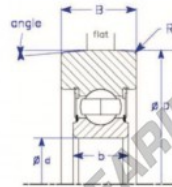

Das fuhrungskugellager MG310-MZ-1-ENDURO - MG310-MZ-1-ENDURO

<https://www.123kugellager.at/kugellager-gehauselager/rillenkugellager/das-fuhrungskugellager/mg310-mz-1-enduro>

Conrad
Style IX : Symmetrical Design

Part Number	Style	Inner Diameter, d	Outer Diameter, D	Inner Ring Width, b	Outer Ring Width, B	Radius, R	Dynamic Capacity	Static Capacity
MG.310.MZ.1	IX - Symmetrical design, conrad	50.800 mm	103.30 mm	36 mm	34.500 mm	2.000 mm	45,340 kN	41,430 kN

PRODUKTMERKMALE

Marke	ENDURO
N° Ean13	3616060582188
Innendurchmesser	50.8 mm
Außendurchmesser	103.3 mm
Dicke	36 mm
Dynamische Belastung	45.34 kN
Statische Belastung	41.43 kN
Verpackung	1

kontakt@123kugellager.at

+49 (0) 800 001 076 6

CRT4 de Lesquin 60 Rue Du Haut De Sainghin 59273 Fretin FRANCE