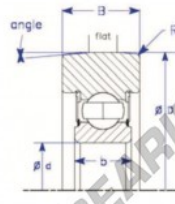

Das fuhrungskugellager MG307-FFB-ENDURO - MG307-FFB-ENDURO

<https://www.123kugellager.at/kugellager-gehauselager/rillenkugellager/das-fuhrungskugellager/mg307-ffb-enduro>

Conrad
Style IX : Symmetrical Design

Part Number	Style	Inner Diameter, d	Outer Diameter, D	Inner Ring Width, b	Outer Ring Width, B	Radius, R	Dynamic Capacity	Static Capacity
MG 307 FFB	IX - Symmetrical design, conrad	35,000 mm	101,00 mm	21 mm	31,800 mm	3,000 mm	33,540 kN	19,230 kN

PRODUKTMERKMALE

Marke	ENDURO
N° Ean13	3616060582157
Innendurchmesser	35 mm
Außendurchmesser	101 mm
Dicke	31.8 mm
Dynamische Belastung	33.54 kN
Statische Belastung	19.23 kN
Verpackung	1

kontakt@123kugellager.at

+49 (0) 800 001 076 6

CRT4 de Lesquin 60 Rue Du Haut De Sainghin 59273 Fretin FRANCE