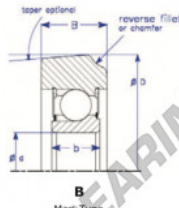

Das fuhrungskugellager MG207-FFJ-ENDURO - MG207-FFJ-ENDURO

<https://www.123kugellager.at/kugellager-gehauselager/rillenkugellager/das-fuhrungskugellager/mg207-ffj-enduro>

Style VII : Chamfer of reverse Fillet

Part Number	Style	Inner Diameter, d	Outer Diameter, D	Inner Ring Width, b	Outer Ring Width, B	Radius, R	Dynamic Capacity	Static Capacity
MG 207 FFJ	VII-b Max type	35,000 mm	91,24 mm	20 mm	31,800 mm	chamfer	30,530 kN	25,490 kN

PRODUKTMERKMALE

Marke	ENDURO
N° Ean13	3616060582096
Innendurchmesser	35 mm
Außendurchmesser	91.24 mm
Dicke	31.8 mm
Dynamische Belastung	30.53 kN
Statische Belastung	25.49 kN
Verpackung	1

kontakt@123kugellager.at

+49 (0) 800 001 076 6

CRT4 de Lesquin 60 Rue Du Haut De Sainghin 59273 Fretin FRANCE