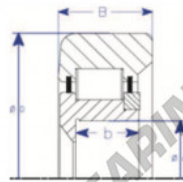

Das fuhrungskugellager MG306DDL-2-ENDURO - MG306DDL-2-ENDURO

<https://www.123kugellager.at/kugellager-gehauselager/rillenkugellager/das-fuhrungskugellager/mg306ddl-2-enduro>

E
Non-Threaded Shoulder
Style IV Roller Bearing

Part Number	Style	Inner Diameter, d	Outer Diameter, D	Inner Ring Width, b	Outer Ring Width, B	Radius, R	Dynamic Capacity	Static Capacity
MG 306 DDL-2	IV-e Non threaded shoulder	30,000 mm	75,70 mm	16 mm	24,000 mm	6,000 mm	57,100 kN	67,100 kN

PRODUKTMERKMALE

Marke	ENDURO
N° Ean13	3616060581822
Innendurchmesser	30 mm
Außendurchmesser	75.2 mm
Dicke	24 mm
Gewicht	150 g
Dynamische Belastung	57.1 kN
Statische Belastung	67.1 kN
Verpackung	-
Standard	-

kontakt@123kugellager.at

+49 (0) 800 001 076 6

CRT4 de Lesquin 60 Rue Du Haut De Sainghin 59273 Fretin FRANCE