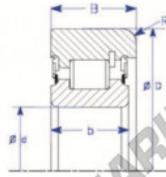

## Das fuhrungskugellager MG76MM-1-ENDURO - MG76MM-1-ENDURO

<https://www.123kugellager.at/kugellager-gehauselager/rillenkugellager/das-fuhrungskugellager/mg76mm-1-enduro>

**A**  
One Piece IR,  
Snap Ring  
Style IV Roller Bearing

Part Number	Style	Inner Diameter, d	Outer Diameter, D	Inner Ring Width, b	Outer Ring Width, B	Radius, R	Dynamic Capacity	Static Capacity
MG 225 CL-S	IR-S Roller type : snap ring	57.150 mm	163.56 mm	57.15 mm	57.150 mm	8.500 mm	190,000 kN	286,000 kN

### PRODUKTMERKMALE

Marke	ENDURO
N° Ean13	3616060581617
Innendurchmesser	76.2 mm
Außendurchmesser	163.5 mm
Dicke	38.1 mm
Dynamische Belastung	152.233 kN
Statische Belastung	196.79 kN
Verpackung	1

[kontakt@123kugellager.at](mailto:kontakt@123kugellager.at)