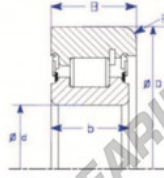

Das fuhrungskugellager MG309-RR-ENDURO - MG309-RR-ENDURO

<https://www.123kugellager.at/kugellager-gehauselager/rillenkugellager/das-fuhrungskugellager/mg309-rr-enduro>

A
One Piece IR,
Snap Ring
Style IV Roller Bearing

Part Number	Style	Inner Diameter, d	Outer Diameter, D	Inner Ring Width, b	Outer Ring Width, B	Radius, R	Dynamic Capacity	Static Capacity
MG 309 RR	N-a Roller type | snap ring	45.000 mm	89.50 mm	28.5 mm	30.000 mm	chamfer	98.300 N	134.700 N

PRODUKTMERKMALE

Marke	ENDURO
N° Ean13	3616060581549
Innendurchmesser	45 mm
Außendurchmesser	89.5 mm
Dicke	30 mm
Dynamische Belastung	98.3 kN
Statische Belastung	134.7 kN
Verpackung	1

kontakt@123kugellager.at

+49 (0) 800 001 076 6

CRT4 de Lesquin 60 Rue Du Haut De Sainghin 59273 Fretin FRANCE