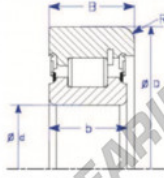

Das fuhrungskugellager MG309-RR-ENDURO - MG309-RR-ENDURO

<https://www.123kugellager.at/kugellager-gehauselager/rillenkugellager/das-fuhrungskugellager/mg309-rr-enduro>

A
One Piece IR,
Snap Ring
Style IV Roller Bearing

Part Number	Style	Inner Diameter, d	Outer Diameter, D	Inner Ring Width, b	Outer Ring Width, B	Radius, R	Dynamic Capacity	Static Capacity
MG 309 RR	N-a Roller type snap ring	45.000 mm	89.50 mm	28.5 mm	30.000 mm	chamfer	98.300 N	134.700 N

PRODUKTMERKMALE

Marke	ENDURO
N° Ean13	3616060581549
Innendurchmesser	45 mm
Außendurchmesser	89.5 mm
Dicke	30 mm
Dynamische Belastung	98.3 kN
Statische Belastung	134.7 kN
Verpackung	1

kontakt@123kugellager.at

+49 (0) 800 001 076 6

CRT4 de Lesquin 60 Rue Du Haut De Sainghin 59273 Fretin FRANCE