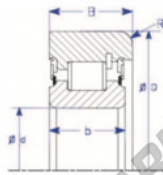

Das fuhrungskugellager MG309-DDS-1-ENDURO - MG309-DDS-1-ENDURO

<https://www.123kugellager.at/kugellager-gehauselager/rillenkugellager/das-fuhrungskugellager/mg309-dds-1-enduro>

A
One Piece IR,
Snap Ring
Style IV Roller Bearing

Part Number	Style	Inner Diameter, d	Outer Diameter, D	Inner Ring Width, b	Outer Ring Width, B	Radius, R	Dynamic Capacity	Static Capacity
MG 309 DDS-1	IR - One Piece IR Snap Ring	45.000 mm	88.39 mm	28.5 mm	31.800 mm	6.100 mm	98,300 kN	134,700 kN

PRODUKTMERKMALE

Marke	ENDURO
N° Ean13	3616060581532
Innendurchmesser	45 mm
Innendurchmesser	1.772" inch
Außendurchmesser	88.39 mm
Außendurchmesser	3.48" inch
Dicke	31.8 mm
Dicke	1.252" inch
Gewicht	952 g
Dynamische Belastung	98.3 kN
Statische Belastung	134.7 kN
Verpackung	-
Standard	Ohne Standard