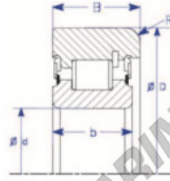

Das fuhrungskugellager MG308-DDR-1-ENDURO - MG308-DDR-1-ENDURO

<https://www.123kugellager.at/kugellager-gehauselager/rillenkugellager/das-fuhrungskugellager/mg308-ddr-1-enduro>

A
One Piece IR,
Snap Ring
Style IV Roller Bearing

Part Number	Style	Inner Diameter, d	Outer Diameter, D	Inner Ring Width, b	Outer Ring Width, B	Radius, R	Dynamic Capacity	Static Capacity
MG 308 DDL-9	IR in Roller type : snap ring	40.000 mm	90.50 mm	23.8 mm	28.000 mm	6.000 mm	29,520 kN	18,140 kN

PRODUKTMERKMALE

Marke	ENDURO
N° Ean13	3616060581495
Innendurchmesser	40 mm
Außendurchmesser	75.6 mm
Dicke	25.4 mm
Gewicht	450 g
Dynamische Belastung	61.3 kN
Statische Belastung	88.96 kN
Verpackung	1

kontakt@123kugellager.at