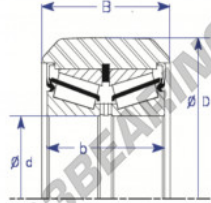

Das fuhrungskugellager MG110MM-1-ENDURO - MG110MM-1-ENDURO

<https://www.123kugellager.at/kugellager-gehauselager/rillenkugellager/das-fuhrungskugellager/mg110mm-1-enduro>

| Part Number | Style | Inner Diameter, d | Outer Diameter, D | Inner Ring Width, b | Outer Ring Width, B | Radius, R | Dynamic Capacity | Static Capacity |
|-------------|---------------------------|-------------------|-------------------|---------------------|---------------------|-----------|------------------|-----------------|
| MG 110mm-1 | R - Double row TRB insert | 110.000 mm | 225.50 mm | 74.14 mm | 79.500 mm | chamfer | 454.000 kN | 712.000 kN |

PRODUKTMERKMALE

| | |
|----------------------|---------------|
| Marke | ENDURO |
| N° Ean13 | 3616060581389 |
| Innendurchmesser | 110 mm |
| Außendurchmesser | 225.5 mm |
| Dicke | 79.5 mm |
| Dynamische Belastung | 454 kN |
| Statische Belastung | 712 kN |
| Verpackung | 1 |