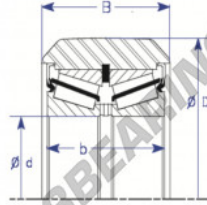

Das fuhrungskugellager MG85MM-1-ENDURO - MG85MM-1-ENDURO

<https://www.123kugellager.at/kugellager-gehauselager/rillenkugellager/das-fuhrungskugellager/mg85mm-1-enduro>

Part Number	Style	Inner Diameter, d	Outer Diameter, D	Inner Ring Width, b	Outer Ring Width, B	Radius, R	Dynamic Capacity	Static Capacity
MG 85mm-1	11 is Double row TRB insert	85.000 mm	174.60 mm	64.65 mm	69.500 mm	chamfer	322,000 kN	490,000 kN

PRODUKTMERKMALE

Marke	ENDURO
N° Ean13	3616060581365
Innendurchmesser	85 mm
Außendurchmesser	174.6 mm
Dicke	69.5 mm
Dynamische Belastung	322 kN
Statische Belastung	490 kN
Verpackung	1

kontakt@123kugellager.at