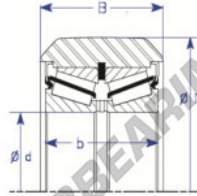

Das fuhrungskugellager MG45MM-A-ENDURO - MG45MM-A-ENDURO

<https://www.123kugellager.at/kugellager-gehauselager/rillenkugellager/das-fuhrungskugellager/mg45mm-a-enduro>

Part Number	Style	Inner Diameter, d	Outer Diameter, D	Inner Ring Width, b	Outer Ring Width, B	Radius, R	Dynamic Capacity	Static Capacity
MG 45mm-A	® → Double row 1208 insert	45.240 mm	111.40 mm	44.283 mm	50.800 mm	chamfer	119,212 kN	155,687 kN

PRODUKTMERKMALE

Marke	ENDURO
N° Ean13	3616060581334
Innendurchmesser	45.24 mm
Innendurchmesser	1 25/32" inch
Außendurchmesser	111.4 mm
Außendurchmesser	4.386" inch
Dicke	50.8 mm
Dicke	2" inch
Dynamische Belastung	119.212 kN
Statische Belastung	155.687 kN
Verpackung	1