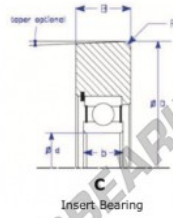

Das fuhrungskugellager MG210-FFA-ENDURO - MG210-FFA-ENDURO

<https://www.123kugellager.at/kugellager-gehauselager/rillenkugellager/das-fuhrungskugellager/mg210-ffa-enduro>

Part Number	Style	Inner Diameter, d	Outer Diameter, D	Inner Ring Width, b	Outer Ring Width, B	Radius, R	Dynamic Capacity	Static Capacity
MG 310 FFA	B= Two-Piece	50.000 mm	126.70 mm	25 mm	30.000 mm	8.000 mm	50,300 kN	51,500 kN

PRODUKTMERKMALE

Marke	ENDURO
N° Ean13	3616060581327
Innendurchmesser	50 mm
Außendurchmesser	126.7 mm
Dicke	30 mm
Dynamische Belastung	50.3 kN
Statische Belastung	51.5 kN
Verpackung	1

kontakt@123kugellager.at

+49 (0) 800 001 076 6

CRT4 de Lesquin 60 Rue Du Haut De Sainghin 59273 Fretin FRANCE