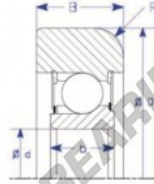

Das fuhrungskugellager MG312-DDM1-ENDURO - MG312-DDM1-ENDURO

<https://www.123kugellager.at/kugellager-gehauselager/rillenkugellager/das-fuhrungskugellager/mg312-ddm1-enduro>

A
Flat OD

Part Number	Style	Inner Diameter, d	Outer Diameter, D	Inner Ring Width, b	Outer Ring Width, B	Radius, R	Dynamic Capacity	Static Capacity
MG 312 DDM1	Flat OD	60.000 mm	149.00 mm	31 mm	36.000 mm	7.000 mm	81.750 kN	51.850 kN

PRODUKTMERKMALE

Marke	ENDURO
N° Ean13	3616060581129
Innendurchmesser	60 mm
Außendurchmesser	149 mm
Dicke	36 mm
Dynamische Belastung	81.75 kN
Statische Belastung	51.85 kN
Verpackung	1

kontakt@123kugellager.at