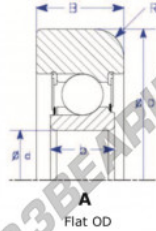

Das fuhrungskugellager MG310-CC-1-ENDURO - MG310-CC-1-ENDURO

<https://www.123kugellager.at/kugellager-gehauselager/rillenkugellager/das-fuhrungskugellager/mg310-cc-1-enduro>

Part Number	Style	Inner Diameter, d	Outer Diameter, D	Inner Ring Width, b	Outer Ring Width, B	Radius, R	Dynamic Capacity	Static Capacity
MG 310 CC-1	ii-Flat OD	50.800 mm	126.70 mm	25 mm	33.000 mm	8.000 mm	52,300 kN	49,800 kN

PRODUKTMERKMALE

Marke	ENDURO
N° Ean13	3616060581105
Innendurchmesser	50.8 mm
Außendurchmesser	126.7 mm
Dicke	33 mm
Dynamische Belastung	52.3 kN
Statische Belastung	49.8 kN
Verpackung	1

kontakt@123kugellager.at