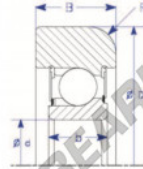

Das fuhrungskugellager MG208-FFH-ENDURO - MG208-FFH-ENDURO

<https://www.123kugellager.at/kugellager-gehauselager/rillenkugellager/das-fuhrungskugellager/mg208-ffh-enduro>

A
Flat OD

PRODUKTMERKMALE

Marke	ENDURO
N° Ean13	3616060581075
Innendurchmesser	40 mm
Innendurchmesser	1.575" inch
Außendurchmesser	95.75 mm
Außendurchmesser	3.77" inch
Dicke	28.5 mm
Dicke	1.122" inch
Gewicht	930 g
Dynamische Belastung	31.9 kN
Statische Belastung	26.21 kN
Verpackung	1
Standard	Ohne Standard

kontakt@123kugellager.at

+49 (0) 800 001 076 6

CRT4 de Lesquin 60 Rue Du Haut De Sainghin 59273 Fretin FRANCE