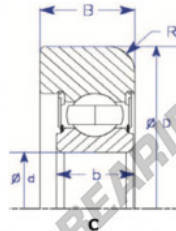

Das führungskugellager MG309-DDJ-ENDURO - MG309-DDJ-ENDURO

<https://www.123kugellager.at/kugellager-gehauselager/rillenkugellager/das-fuehrungskugellager/mg309-ddj-enduro>

Bearing Flush with Outer Edge

Part Number	Style	Inner Diameter, d	Outer Diameter, D	Inner Ring Width, b	Outer Ring Width, B	Radius, R	Dynamic Capacity	Static Capacity
MG 309 DDJ	1 - c Bearing flush with housing	45.000 mm	114.50 mm	29.5 mm	34.000 mm	8.000 mm	52,900 kN	32,050 kN

PRODUKTMERKMALE

Marke	ENDURO
N° Ean13	3616060580986
Innendurchmesser	45 mm
Außendurchmesser	114.5 mm
Dicke	34 mm
Dynamische Belastung	52.9 kN
Statische Belastung	32.05 kN
Verpackung	1

kontakt@123kugellager.at