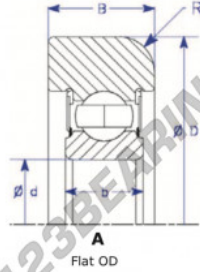

Das fuhrungskugellager MG100MM-2-ENDURO - MG100MM-2-ENDURO

<https://www.123kugellager.at/kugellager-gehauselager/rillenkugellager/das-fuhrungskugellager/mg100mm-2-enduro>

Part Number	Style	Inner Diameter, d	Outer Diameter, D	Inner Ring Width, b	Outer Ring Width, B	Radius, R	Dynamic Capacity	Static Capacity
MG_100mm-2	1 - Flat OD	100.000 mm	207.00 mm	34 mm	52.000 mm	10.000 mm	122,000 kN	92,000 kN

PRODUKTMERKMALE

Marke	ENDURO
N° Ean13	3616060580894
Innendurchmesser	100 mm
Innendurchmesser	3.937" inch
Außendurchmesser	207 mm
Außendurchmesser	8.15" inch
Dicke	52 mm
Dicke	2.047" inch
Dynamische Belastung	122 kN
Statische Belastung	92 kN
Verpackung	1