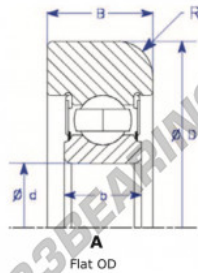

Das fuhrungskugellager MG312-DDM-6-ENDURO - MG312-DDM-6-ENDURO

<https://www.123kugellager.at/kugellager-gehauselager/rillenkugellager/das-fuhrungskugellager/mg312-ddm-6-enduro>

Part Number	Style	Inner Diameter, d	Outer Diameter, D	Inner Ring Width, b	Outer Ring Width, B	Radius, R	Dynamic Capacity	Static Capacity
MG 312 DDM-6	1x Flat OD	60.000 mm	150.00 mm	31 mm	45.000 mm	7.500 mm	81,750 kN	51,850 kN

PRODUKTMERKMALE

Marke	ENDURO
N° Ean13	3616060580825
Innendurchmesser	60 mm
Außendurchmesser	150 mm
Dicke	45 mm
Dynamische Belastung	81.75 kN
Statische Belastung	51.85 kN
Verpackung	1

kontakt@123kugellager.at