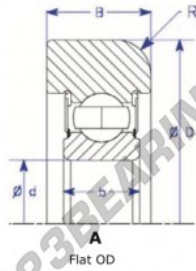

Das fuhrungskugellager MG310-DDT-ENDURO - MG310-DDT-ENDURO

<https://www.123kugellager.at/kugellager-gehauselager/rillenkugellager/das-fuhrungskugellager/mg310-ddt-enduro>

Part Number	Style	Inner Diameter, d	Outer Diameter, D	Inner Ring Width, b	Outer Ring Width, B	Radius, R	Dynamic Capacity	Static Capacity
MG 310 DDT	I-Flat OD	50.000 mm	124.30 mm	27 mm	34.000 mm	7.000 mm	62,000 kN	38,210 kN

PRODUKTMERKMALE

Marke	ENDURO
N° Ean13	3616060580702
Innendurchmesser	50 mm
Außendurchmesser	124.3 mm
Dicke	34 mm
Dynamische Belastung	62 kN
Statische Belastung	38.21 kN
Verpackung	1

kontakt@123kugellager.at