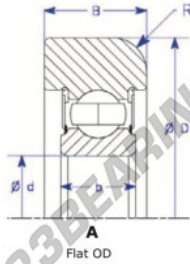

## Das fuhrungskugellager MG310-DDM-2-ENDURO - MG310-DDM-2-ENDURO

<https://www.123kugellager.at/kugellager-gehauselager/rillenkugellager/das-fuhrungskugellager/mg310-ddm-2-enduro>

Part Number	Style	Inner Diameter, d	Outer Diameter, D	Inner Ring Width, b	Outer Ring Width, B	Radius, R	Dynamic Capacity	Static Capacity
MG 310 DDM-2	Flat OD	50.000 mm	130.00 mm	27 mm	40.000 mm	6.000 mm	62,000 kN	38,210 kN

### PRODUKTMERKMALE

Marke	ENDURO
N° Ean13	3616060580665
Innendurchmesser	50 mm
Außendurchmesser	130 mm
Dicke	40 mm
Dynamische Belastung	62 kN
Statische Belastung	38.21 kN
Verpackung	1

[kontakt@123kugellager.at](mailto:kontakt@123kugellager.at)