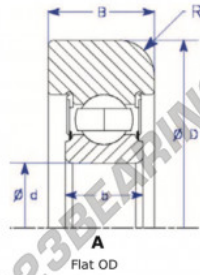

## Das fuhrungskugellager MG310-DDM-1-ENDURO - MG310-DDM-1-ENDURO

<https://www.123kugellager.at/kugellager-gehauselager/rillenkugellager/das-fuhrungskugellager/mg310-ddm-1-enduro>

Part Number	Style	Inner Diameter, d	Outer Diameter, D	Inner Ring Width, b	Outer Ring Width, B	Radius, R	Dynamic Capacity	Static Capacity
MG 310 DDM-1	I - Flat OD	50.000 mm	129.00 mm	27 mm	40.000 mm	10.000 mm	62,000 kN	38,210 kN

### PRODUKTMERKMALE

Marke	ENDURO
N° Ean13	3616060580658
Innendurchmesser	50 mm
Außendurchmesser	129 mm
Dicke	40 mm
Gewicht	1200 g
Dynamische Belastung	62 kN
Statische Belastung	38.21 kN
Verpackung	1

[kontakt@123kugellager.at](mailto:kontakt@123kugellager.at)