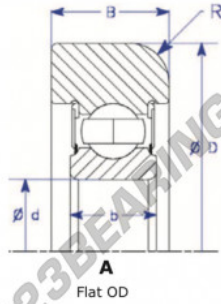

## Das fuhrungskugellager MG308-T-20-ENDURO - MG308-T-20-ENDURO

<https://www.123kugellager.at/kugellager-gehauselager/rillenkugellager/das-fuhrungskugellager/mg308-t-20-enduro>

Part Number	Style	Inner Diameter, d	Outer Diameter, D	Inner Ring Width, b	Outer Ring Width, B	Radius, R	Dynamic Capacity	Static Capacity
MG 308 T-12	1- Flat OD	40.000 mm	125.50 mm	23 mm	32.000 mm	7.000 mm	40,760 kN	24,020 kN

### PRODUKTMERKMALE

Marke	ENDURO
N° Ean13	3616060580382
Innendurchmesser	40 mm
Außendurchmesser	125.5 mm
Dicke	32 mm
Dynamische Belastung	40.76 kN
Statische Belastung	24.02 kN
Verpackung	1

[kontakt@123kugellager.at](mailto:kontakt@123kugellager.at)