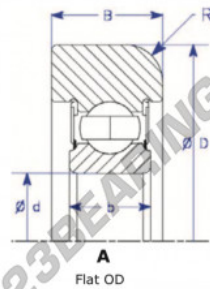

Das fuhrungskugellager MG308-HD-2-ENDURO - MG308-HD-2-ENDURO

<https://www.123kugellager.at/kugellager-gehauselager/rillenkugellager/das-fuhrungskugellager/mg308-hd-2-enduro>

| Part Number | Style | Inner Diameter, d | Outer Diameter, D | Inner Ring Width, b | Outer Ring Width, B | Radius, R | Dynamic Capacity | Static Capacity |
|-------------|------------|-------------------|-------------------|---------------------|---------------------|-----------|------------------|-----------------|
| MG 308 HD-2 | 1- Flat OD | 40.000 mm | 117.20 mm | 23 mm | 28.000 mm | 6.750 mm | 40.760 kN | 24.020 kN |

PRODUKTMERKMALE

| | |
|----------------------|---------------|
| Marke | ENDURO |
| N° Ean13 | 3616060580306 |
| Innendurchmesser | 40 mm |
| Außendurchmesser | 117.2 mm |
| Dicke | 28 mm |
| Dynamische Belastung | 40.76 kN |
| Statische Belastung | 24.02 kN |
| Verpackung | 1 |