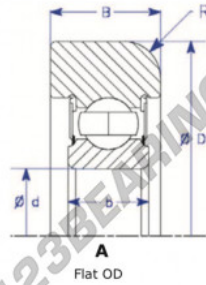

Das fuhrungskugellager MG308-FFPA-ENDURO - MG308-FFPA-ENDURO

<https://www.123kugellager.at/kugellager-gehauselager/rillenkugellager/das-fuhrungskugellager/mg308-ffpa-enduro>

Part Number	Style	Inner Diameter, d	Outer Diameter, D	Inner Ring Width, b	Outer Ring Width, B	Radius, R	Dynamic Capacity	Static Capacity
MG 308 FFPA	1+ Flat OD	40.000 mm	110.00 mm	23 mm	32.000 mm	8.000 mm	40,760 kN	24,020 kN

PRODUKTMERKMALE

Marke	ENDURO
N° Ean13	3616060580276
Innendurchmesser	40 mm
Außendurchmesser	110 mm
Dicke	32 mm
Dynamische Belastung	40.76 kN
Statische Belastung	24.02 kN
Verpackung	1

kontakt@123kugellager.at