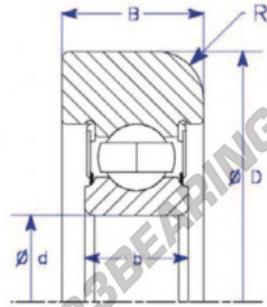

Das fuhrungskugellager MG206-FFH-ENDURO - MG206-FFH-ENDURO

<https://www.123kugellager.at/kugellager-gehauselager/rillenkugellager/das-fuhrungskugellager/mg206-ffh-enduro>

Flat OD

Part Number	Style	Inner Diameter, d	Outer Diameter, D	Inner Ring Width, b	Outer Ring Width, B	Radius, R	Dynamic Capacity	Static Capacity
MG 206 FFH	I- Flat OD	30,000 mm	79,50 mm	16,59 mm	28,575 mm	6,750 mm	19,460 kN	11,310 kN

PRODUKTMERKMALE

Marke	ENDURO
N° Ean13	3616060579584
Innendurchmesser	30 mm
Außendurchmesser	80 mm
Dicke	29 mm
Gewicht	708 g
Dynamische Belastung	27.36 kN
Statische Belastung	18.86 kN
Verpackung	1

kontakt@123kugellager.at