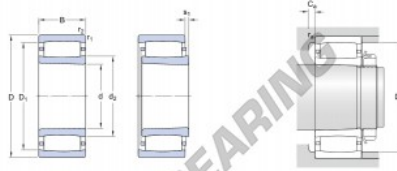

Zylinderrollenlager C2213-KTN9-SKF - C2213-KTN9-SKF

https://www.123kugellager.at/kugellager-gehauselager/zylinderrollenlager/zylinder/c2213-ktn9-skf

PRODUKTMERKMALE

Marke	SKF
N° Ean13	7316570516333
Innendurchmesser	65 mm
Außendurchmesser	120 mm
Dicke	31 mm
Grenzdrehzahl	5300 rpm
Gewicht	1400 g
Dynamische Belastung	180 kN
Statische Belastung	180 kN
Verpackung	1

kontakt@123kugellager.at

+49 (0) 800 001 076 6

CRT4 de Lesquin 60 Rue Du Haut De Sainghin 59273 Fretin FRANCE