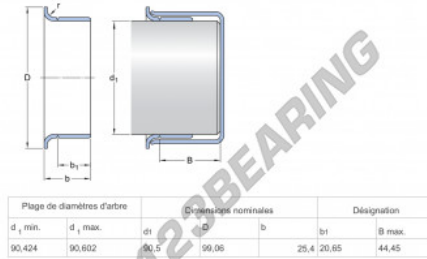

Speedi-Sleeve 99356-SKF - 99356-SKF

<https://www.123kugellager.at/abdichtung/zubehor/speedi-sleeve/99356-skf>

PRODUKTMERKMALE

Marke	SKF
N° Ean13	85311042550
Innendurchmesser	90.5 mm
Dicke	25.4 mm
Außendurchmesser	91 mm
Gewicht	200 g
Verpackung	1
Standard	Ohne Standard