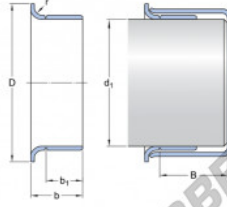

Speedi-Sleeve 99475-SKF - 99475-SKF

<https://www.123kugellager.at/abdichtung/zubehor/speedi-sleeve/99475-skf>

Plage de diamètres d'arbre		Dimensions nominales			Désignation	
d ₁ min.	d ₁ max.	d ₁	D	b	b ₁	B max.
120,548	120,752	120,65	127		19,05 12,7	38,1

PRODUKTMERKMALE

Marke	SKF
N° Ean13	85311042949
Innendurchmesser	120 mm
Dicke	19 mm
Außendurchmesser	127 mm
Gewicht	270 g
Verpackung	1
Standard	Ohne Standard

kontakt@123kugellager.at

+49 (0) 800 001 076 6