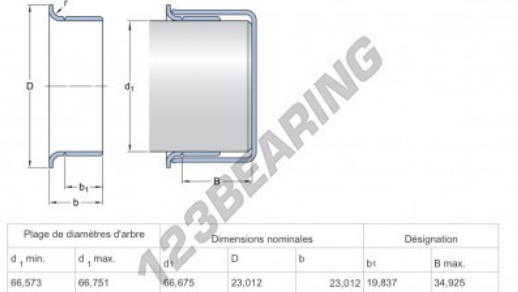

## Speedi-Sleeve 99264-SKF - 99264-SKF

<https://www.123kugellager.at/abdichtung/zubehor/speedi-sleeve/99264-skf>

Plage de diamètres d'arbre		Dimensions nominales			Désignation	
d <sub>1</sub> min.	d <sub>1</sub> max.	d <sub>1</sub>	D	b	br	B max.
66,573	66,751	66,675	23,012		23,012 19,837	34,925

### PRODUKTMERKMALE

Marke	SKF
N° Ean13	85311042055
Innendurchmesser	66 mm
Dicke	23 mm
Verpackung	1

[kontakt@123kugellager.at](mailto:kontakt@123kugellager.at)

+49 (0) 800 001 076 6

CRT4 de Lesquin 60 Rue Du Haut De Sainghin 59273 Fretin FRANCE