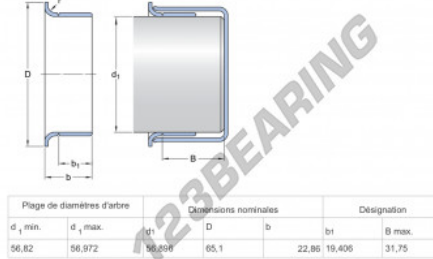

Speedi-Sleeve 99226-SKF - 99226-SKF

<https://www.123kugellager.at/abdichtung/zubehor/speedi-sleeve/99226-skf>

Plage de diamètres d'arbre		Dimensions nominales			Désignation	
d ₁ min.	d ₁ max.	d ₁	D	b	b1	B max.
56,82	56,972	56,896	65,1		22,86 19,406	31,75

PRODUKTMERKMALE

Marke	SKF
N° Ean13	85311041805
Innendurchmesser	56 mm
Dicke	22 mm
Verpackung	1

kontakt@123kugellager.at

+49 (0) 800 001 076 6

CRT4 de Lesquin 60 Rue Du Haut De Sainghin 59273 Fretin FRANCE