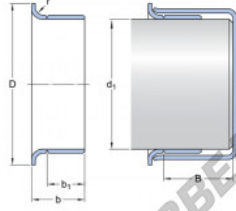

Speedi-Sleeve 99833-SKF - 99833-SKF

<https://www.123kugellager.at/abdichtung/zubehor/speedi-sleeve/99833-skf>

Plage de diamètres d'arbre		Dimensions nominales			Désignation	
d ₁ min.	d ₁ max.	d ₁	D	b	b ₁	B max.
49,124	49,276	49,225	56,363	17,475	14,3	25,4

PRODUKTMERKMALE

Marke	SKF
N° Ean13	85311185851
Innendurchmesser	49.12 mm
Innendurchmesser	1.934" inch
Dicke	17.48 mm
Dicke	0.688" inch
Außendurchmesser	49.28 mm
Außendurchmesser	1.94" inch
Gewicht	73 g
Verpackung	1
Standard	Ohne Standard