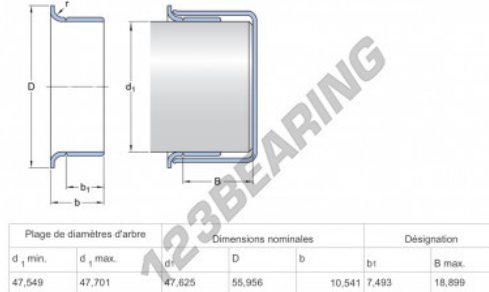

Speedi-Sleeve 99188-SKF - 99188-SKF

<https://www.123kugellager.at/abdichtung/zubehor/speedi-sleeve/99188-skf>

Plage de diamètres d'arbre		Dimensions nominales			Désignation	
d ₁ min.	d ₁ max.	d ₁	D	b	b ₁	B max.
47,549	47,701	47,625	55,956		10,541 7,493	18,899

PRODUKTMERKMALE

Marke	SKF
N° Ean13	85311041652
Innendurchmesser	47 mm
Dicke	10 mm
Verpackung	1

kontakt@123kugellager.at

+49 (0) 800 001 076 6

CRT4 de Lesquin 60 Rue Du Haut De Sainghin 59273 Fretin FRANCE