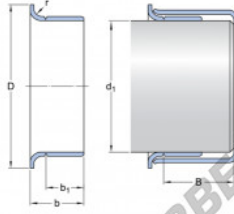

## Speedi-Sleeve 99179-SKF - 99179-SKF

<https://www.123kugellager.at/abdichtung/zubehor/speedi-sleeve/99179-skf>

Plage de diamètres d'arbre		Dimensions nominales			Désignation	
d <sub>i</sub> min.	d <sub>i</sub> max.	d <sub>i</sub>	D	b	b1	B max.
45,161	45,314	45,237	53,975		20,32 16,87	26,975

### PRODUKTMERKMALE

Marke	SKF
N° Ean13	85311041584
Innendurchmesser	45 mm
Dicke	20 mm
Gewicht	73 g
Verpackung	1

[kontakt@123kugellager.at](mailto:kontakt@123kugellager.at)

+49 (0) 800 001 076 6

CRT4 de Lesquin 60 Rue Du Haut De Sainghin 59273 Fretin FRANCE