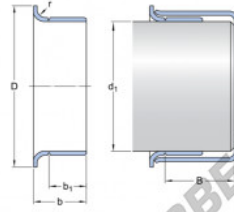

Speedi-Sleeve 99081-SKF - 99081-SKF

<https://www.123kugellager.at/abdichtung/zubehor/speedi-sleeve/99081-skf>

Plage de diamètres d'arbre		Dimensions nominales			Désignation	
d ₁ min.	d ₁ max.	d ₁	D	b	b ₁	B max.
19,279	19,38	19,304	23,825		11,125/ 7,95	50,8

PRODUKTMERKMALE

Marke	SKF
N° Ean13	85311041065
Innendurchmesser	19.304 mm
Dicke	23.825 mm
Gewicht	44 g
Verpackung	1

kontakt@123kugellager.at

+49 (0) 800 001 076 6

CRT4 de Lesquin 60 Rue Du Haut De Sainghin 59273 Fretin FRANCE