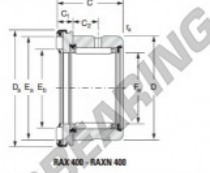

## Combined bearings RAX 400 – RAX 500

Machine-tool  
quality combined  
bearings  
RAXN 400,  
RAXN 500  
series

Shaft Ø mm	Designations		F <sub>r</sub> mm	C mm	D mm	D <sub>1</sub> mm	E <sub>1</sub> mm	E <sub>2</sub> mm	C <sub>1</sub> mm	C <sub>2</sub> mm	r <sub>1</sub> mm
	RAX 400 series	RAX 500 series									
60	RAX 460		60	28	72	85	63.5	79.2	7	11	1.3

Load Ratings kN				Speed Rating min <sup>-1</sup>	Weight kg	Inner ring	Thrust plate		Shaft Ø mm
Radial		Axial					Thin	Thick	
Dyn. C	Stat. C <sub>0</sub>	Dyn. C	Stat. C <sub>0</sub>						
31.9	78.1	31.5	193.0	3500	0.282	JR 55x60x25	CP 60 85	CP 4 60 85	60

## PRODUKTMERKMALE

Marke	NADELLA
N° Ean13	3663952529837
Innendurchmesser	60 mm
Außendurchmesser	72 mm
Dicke	28 mm
Gewicht	282 g
Verpackung	1

[kontakt@123kugellager.at](mailto:kontakt@123kugellager.at)

+49 (0) 800 001 076 6