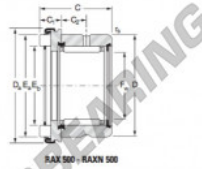

Shaft Ø mm	Designations		F _r mm	C mm	D mm	D ₁ mm	E ₁ mm	E ₂ mm	C ₁ mm	C ₂ mm	r ₁ mm
	RAX 400 series	RAX 500 series									
50		RAX500	50	31	62	70.4	52.8	64.8	10	11	1.3

Load Ratings kN				Speed Rating min ⁻¹	Weight kg	Inner ring	Thrust plate		Shaft Ø mm
Radial		Axial					Thin	Thick	
Dyn. C	Stat. C ₀	Dyn. C	Stat. C ₀						
30.2	66.5	51.0	157.0	4000	0.232	JR 40x50x25	CP 90 70	CP 3 90 70	50

PRODUKTMERKMALE

Marke	NADELLA
N° Ean13	3663952529820
Innendurchmesser	50 mm
Innendurchmesser	1.969" inch
Außendurchmesser	62 mm
Außendurchmesser	2.441" inch
Dicke	31 mm
Dicke	1.22" inch
Gewicht	232 g
Verpackung	1