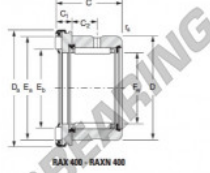

### Combined bearings RAX 400 – RAX 500

Machine-tool  
quality combined  
bearings  
RAXN 400,  
RAXN 500  
series

| Shaft<br>Ø<br>mm | Designations      |                   | F <sub>r</sub><br>mm | C<br>mm | D<br>mm | D <sub>1</sub><br>mm | E <sub>1</sub><br>mm | E <sub>2</sub><br>mm | C <sub>1</sub><br>mm | C <sub>2</sub><br>mm | r <sub>1</sub><br>mm |
|------------------|-------------------|-------------------|----------------------|---------|---------|----------------------|----------------------|----------------------|----------------------|----------------------|----------------------|
|                  | RAX 400<br>series | RAX 500<br>series |                      |         |         |                      |                      |                      |                      |                      |                      |
| 50               | RAX 450           |                   | 50                   | 27      | 62      | 70                   | 53.3                 | 65.7                 | 6                    | 11                   | 1.3                  |

## PRODUKTMERKMALE

|                  |               |
|------------------|---------------|
| Marke            | NADELLA       |
| N° Ean13         | 3663952529813 |
| Innendurchmesser | 50 mm         |
| Außendurchmesser | 62 mm         |
| Dicke            | 27 mm         |
| Gewicht          | 205 g         |
| Verpackung       | 1             |