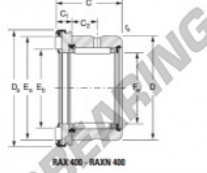

### Combined bearings RAX 400 – RAX 500

Machine-tool  
quality combined  
bearings  
RAXN 400,  
RAXN 500  
series

Shaft Ø mm	Designations		F <sub>r</sub> mm	C mm	D mm	D <sub>1</sub> mm	E <sub>1</sub> mm	E <sub>2</sub> mm	C <sub>1</sub> mm	C <sub>2</sub> mm	r <sub>1</sub> mm
	RAX 400 series	RAX 500 series									
30	RAX 430		30	24	42	47	32.7	42.4	6	9	0.85

Load Ratings kN				Speed Rating min <sup>-1</sup>	Weight kg	Inner ring	Thrust plate		Shaft Ø mm
Radial		Axial					Thin	Thick	
Dyn. C	Stat. C <sub>0</sub>	Dyn. C	Stat. C <sub>0</sub>						
20.2	34.6	14.5	57.0	6500	0.111	JR 25x30x20	CP 30 47	CP 3 30 47	30

## PRODUKTMERKMALE

Marke	NADELLA
N° Ean13	3663952529745
Innendurchmesser	30 mm
Außendurchmesser	42 mm
Dicke	24 mm
Gewicht	111 g
Verpackung	1

[kontakt@123kugellager.at](mailto:kontakt@123kugellager.at)

+49 (0) 800 001 076 6