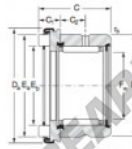

## Combined bearings RAX 400 – RAX 500

Machine-tool  
quality combined  
bearings  
RAXN 400,  
RAXN 500  
series

RAX 500 - RAXN 500

Shaft Ø mm	Designations		F <sub>r</sub> mm	C mm	D mm	D <sub>1</sub> mm	E <sub>1</sub> mm	E <sub>2</sub> mm	C <sub>1</sub> mm	C <sub>2</sub> mm	r <sub>1</sub> mm
	RAX 400 series	RAX 500 series									
15		RAX515	15	20	24	28	16.8	24.9	6	6	0.35

Load Ratings kN				Speed Rating min <sup>-1</sup>	Weight kg	Inner ring	Thrust plate		Shaft Ø mm
Radial		Axial					Thin	Thick	
Dyn. C	Stat. C <sub>0</sub>	Dyn. C	Stat. C <sub>0</sub>						
9.66	12.6	14.0	34.0	11500	0.036	JR 12x15x16	CP 15 28	CP 2 15 28	15

## PRODUKTMERKMALE

Marke	NADELLA
N° Ean13	3663952529707
Innendurchmesser	15 mm
Außendurchmesser	24 mm
Dicke	20 mm
Gewicht	36 g
Verpackung	1

[kontakt@123kugellager.at](mailto:kontakt@123kugellager.at)

+49 (0) 800 001 076 6