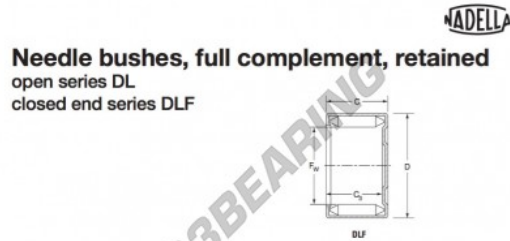

Nadelhülsenlager DLF3025-NADELLA - DLF3025-NADELLA

<https://www.123kugellager.at/kugellager-gehauselager/nadellager/nadelhulsenlager/dlf3025-nadella>

Shaft Ø mm	Designation	Fw mm	D mm	C mm	C ₁ mm	Load Ratings kN		Speed limit min ⁻¹		Weight kg	Internal ring
						Dynamic C	Static C ₀	Grease	Oil		
30	DLF 30 25	30	38	25	22.7	35.5	76.0	6500	10000	0.068	JR25x30x25

PRODUKTMERKMALE

Marke	NADELLA
N° Ean13	3663952528915
Innendurchmesser	30 mm
Außendurchmesser	38 mm
Dicke	25 mm
Gewicht	68 g
Verpackung	1

kontakt@123kugellager.at

+49 (0) 800 001 076 6

CRT4 de Lesquin 60 Rue Du Haut De Sainghin 59273 Fretin FRANCE