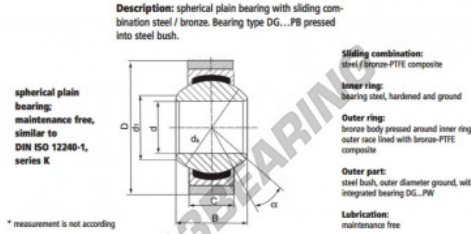

Kugelgelenke GEEW S20-PW-DURBAL - S20-PW-DURBAL

<https://www.123kugellager.at/kugellager-gehauselager/gelenkkopfe-gelenklager/geew/s20-pw-durbal>

S20-PW

order number	measurement [mm]			
type	B	C	d ₁	
S 20 PW	20	25	18,00	24,3

type	D	d ₁	α [°]	load rating C ₀ [kN]	weight [kg]
S 20 PW	46*	34,9	15	157	0,230

PRODUKTMERKMALE

Marke	DURBAL
N° Ean13	3663952510835
Innendurchmesser	20 mm
Innendurchmesser	0.787" inch
Außendurchmesser	46 mm
Außendurchmesser	1.811" inch
Dicke	18 mm
Dicke	0.709" inch
Typ	GEEW
Gewicht	230 g
Schmierung	ohne
Verpackung	1