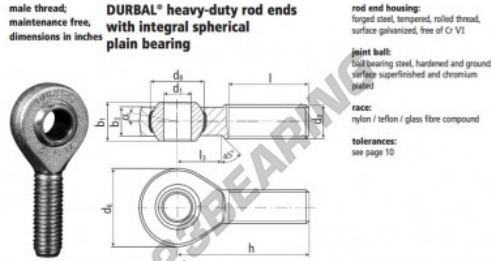

Winkelgelenke SA

BEM1-1-21-502-DURBAL - BEM1-1-21-502-DURBAL

<https://www.123kugellager.at/kugellager-gehauselager/gelenkkopfe-gelenklager/sa/bem1-1-21-502-durbal>

BEM1/1-21-502

order number		measurements [inches]						
type	right hand thread / left hand thread	d ₁	d ₂ class 2	d ₃	d ₄	h ₁	h ₂	
BEM 1/1 -21	-502	1.000	1.0000-14 UNS	2.362	1.688	1.220	.866	
measurements [inches]		weight		basic load rating				
type	h	l	l ₃	α ₁ [°] [°]	α ₂ [°] [°]	weight [kg]	basic load rating dyn. [N]	basic load rating stat. [lbf]
BEM 1/1	3.720	2.244	1.200	15,5	10,0	0,562	45350	113380

PRODUKTMERKMALE

Marke	DURBAL
N° Ean13	3663952510514
Innendurchmesser	25.4 mm
Außendurchmesser	59.99 mm
Dicke	30.99 mm
Typ	SA
Gewicht	562 g
Gewinde	Linksgewinde
Schmierung	ohne
Verpackung	1

kontakt@123kugellager.at