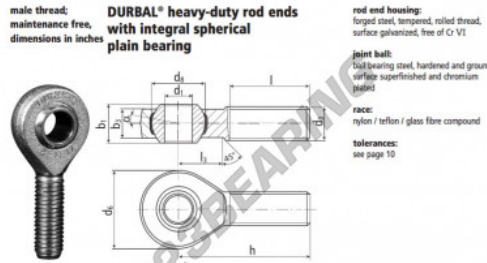

Winkelgelenke SA BEM1-1-20-501-DURBAL - BEM1-1-20-501-DURBAL

<https://www.123kugellager.at/kugellager-gehauselager/gelenkkopfe-gelenklager/sa/bem1-1-20-501-durbal>

BEM1/1-20-501

order number		measurements [inches]						
type	right hand thread left hand thread	d ₁	d ₂ class 2					
BEM 1/1 -20	-501	1.000	1.0000-12 UNF					
measurements [inches]		weight		basic load rating				
type	h	l	l ₃	α ₁ [°]	α ₂ [°]	(kg)	C [N]	C ₀ [N]
BEM 1/1	3.720	2.244	1.200	15,5	10,0	0,562	45350	113380

PRODUKTMERKMALE

Marke	DURBAL
N° Ean13	3663952510491
Innendurchmesser	25.4 mm
Innendurchmesser	1" inch
Außendurchmesser	59.99 mm
Außendurchmesser	2.362" inch
Dicke	30.99 mm
Dicke	1.22" inch
Typ	SA
Gewicht	562 g
Gewinde	Rechtsgewinde
Schmierung	ohne
Verpackung	1