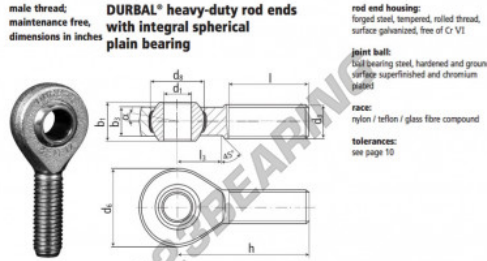

Winkelgelenke SA BEM1-1-20-502-DURBAL - BEM1-1-20-502-DURBAL

<https://www.123kugellager.at/kugellager-gehauselager/gelenkkopfe-gelenklager/sa/bem1-1-20-502-durbal>

BEM1/1-20-502

order number		measurements [inches]						
type	right hand thread left hand thread	d ₁	d ₂ class 2					
BEM 1/1 -20	-502	1.000	1.0000-12 UNF					
measurements [inches]		weight		basic load rating				
type	h	l	l ₃	α ₁ [°]	α ₂ [°]	(kg)	C	C ₀
BEM 1/1	3.720	2.244	1.200	15,5	10,0	0,562	45350	113380

PRODUKTMERKMALE

Marke	DURBAL
N° Ean13	3663952510484
Innendurchmesser	25.4 mm
Außendurchmesser	59.99 mm
Dicke	30.99 mm
Typ	SA
Gewicht	562 g
Gewinde	Linksgewinde
Schmierung	ohne
Verpackung	1

kontakt@123kugellager.at