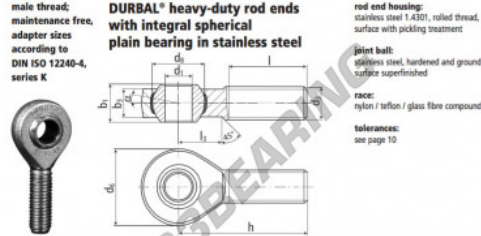

Winkelgelenke SA

BEM25-60-501-DURBAL - BEM25-60-501-DURBAL

<https://www.123kugellager.at/kugellager-gehauselager/gelenkkopfe-gelenklager/sa/bem25-60-501-durbal>

BEM25-60-501

order number	type	measurements [mm]	weight	basic load rating
BEM 25 -60 -501		d ₁ : 25, d ₂ : M 24 x 2, d ₃ : 60, d ₄ : 42,80, h ₁ : 31, b ₃ : 22,0	0,630	C: 27860, C ₀ : 79100

PRODUKTMERKMALE

Marke	DURBAL
N° Ean13	3663952509877
Innendurchmesser	25 mm
Außendurchmesser	60 mm
Dicke	31 mm
Typ	SA
Gewicht	630 g
Gewinde	Rechtsgewinde
Schmierung	ohne
Verpackung	1

kontakt@123kugellager.at